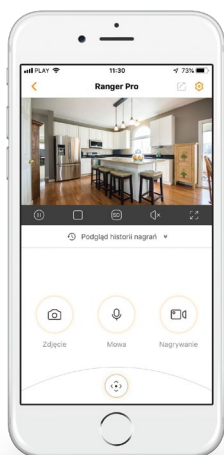

### Zróżnicowana forma zapisu

Zapisane video czy obrazy mogą być przechowywane w Chmurze lub na lokalnej karcie MicroSD (do 256GB).

### Dwukierunkowa rozmowa

Łatwa komunikacja z rodziną lub zwierzętami w domu.

## Pozostań w łączności z tymi, co jest Ci bliskie.

Mając aplikację IMOU i Internet, masz dostęp do tego, co jest dla Ciebie bliskie. Możesz nagrywać w chmurze lub na karcie MicroSD, odtwarzać nagrania oraz korzystać z podglądu on-line.